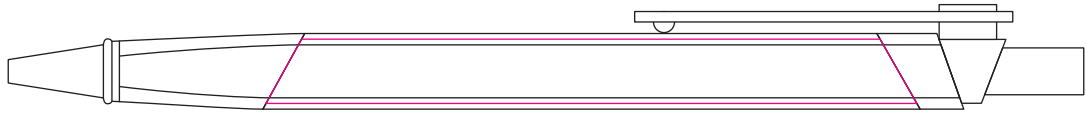

BALLPEN CLIC CLAC-LOGRONO (52250-WE)

BALLPEN CLIC CLAC-LOGRONO (52250-WE)

BALLPEN CLIC CLAC-LOGRONO (52250-WE)

ca. 86 x 8,5 mm

ca. 87 x 8,5 mm