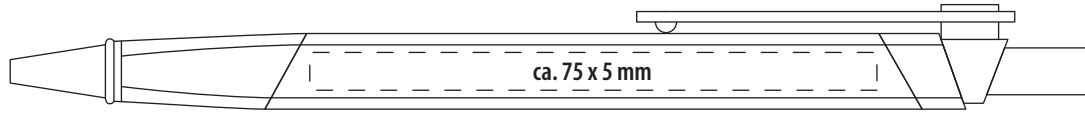

BALLPEN CLIC CLAC-LOGRONO (52250-WE)

BALLPEN CLIC CLAC-LOGRONO (52250-WE)

BALLPEN CLIC CLAC-LOGRONO (52250-WE)

ca. 86 x 8,5 mm

ca. 87 x 8,5 mm