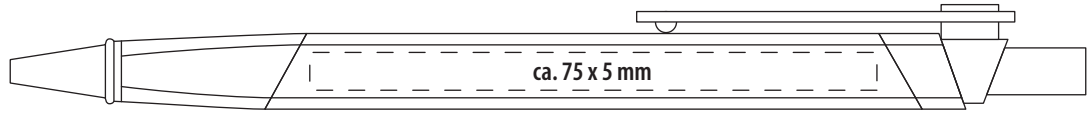

BALLPEN CLIC CLAC-LOGRONO (52250-WE)

BALLPEN CLIC CLAC-LOGRONO (52250-WE)

BALLPEN CLIC CLAC-LOGRONO (52250-WE)

ca. 86 x 8,5 mm

ca. 87 x 8,5 mm